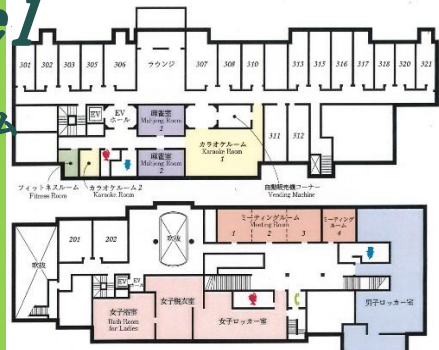

e-mail :windsor@wpgcc.com

http://www.wpgc.com/

スーペリアルーム(全2室)
※ルーム割増・お一人様/2,600円
※シングルユース/6,700円

ツインルーム(全6室)
※シングルユース割増/3,600円

シングルルーム(全11室)

アメニティ

追加料金なし！パckタ食
※写真はイメージです。
季節や食材によって内容が
異なる場合がございます。

～dinner～

カラオケルーム定員8名(2室) ★要予約★
※利用時間 /17:00～23:00
※料金 /お1人様2時間 1,100円

麻雀ルーム(全自動)・2卓部屋・1卓部屋 ★要予約★
※利用時間 /17:00～23:00
※料金 /1卓 4,400円

3F hotel

■麻雀室
■カラオケルーム

2F

■女子浴室・
男子浴室
～19:00迄

1F ront/restaurant